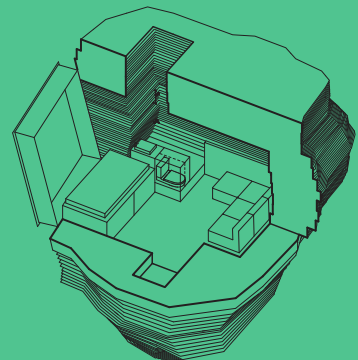

Σοφία Βυζοβίτη

ΜΙΚΡΟΚΑΤΟΙΚΙΑ

άτλαντας για αρχιτέκτονες

Μάρμαρα

AREA
2015
Κεφαλονιά, Ελλάδα
40 τ.μ.
για 2-4